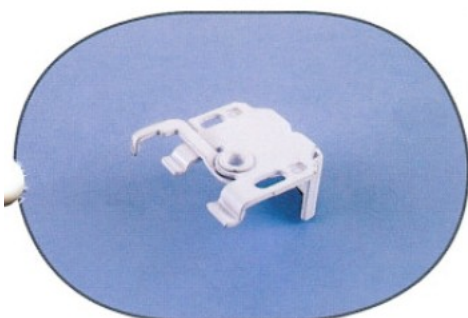

Le kit complet est composé de :

- Rail velcro
- Le système intégré (guide cordon, frein, chaînette 3m)
- Supports référence: 11.1015
- Barre de lestage ref:10.12003BL

Cordón: 4m / Cord: 4m / Corde: 4m

No incluye varillas / Laths not included

1:1 hasta / up to / jusqu'à 6kg.

1:3 hasta / up to / jusqu'à 15kg.

Mécanisme Store Bateau

Mecanisme blocage de chaine 1:1 (sans chainette)

Support

Mecanisme blocage de chaine 1:3 (sans chainette)

Bouchon final

Rouleau guide fil - 4m corde (1,2mm)

Barre de lestage aluminium blanc (25x3mm)

Rail aluminium avec velcro

Barre fibre de verre pour stores romains (4mm)