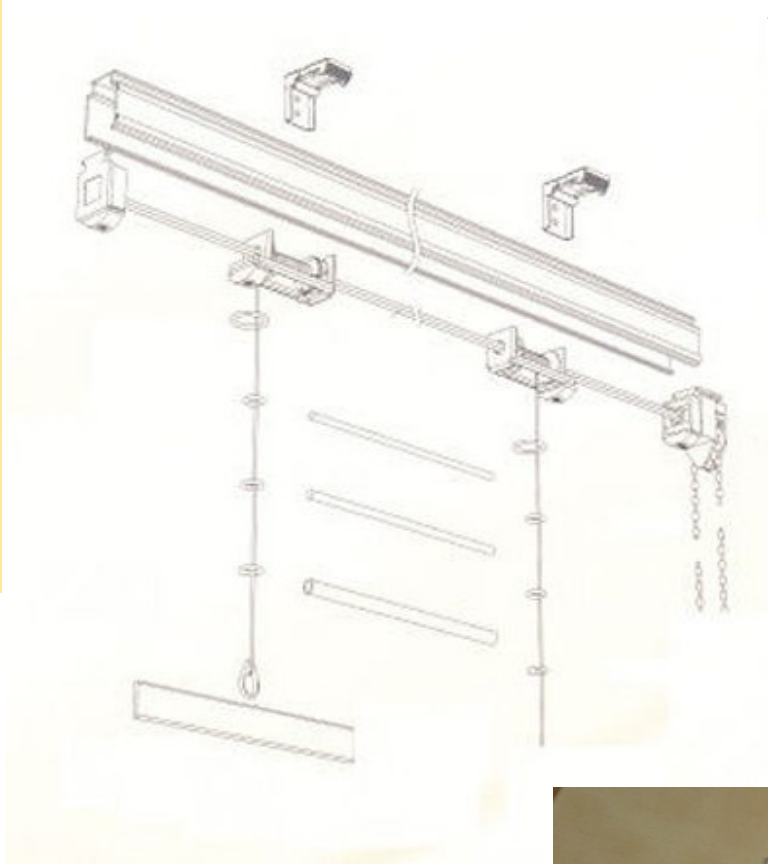

Mécanisme Store Bateau