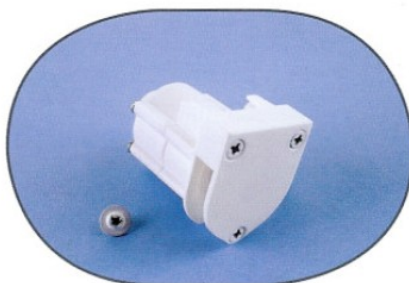

Le kit complet est composé de :

- Rail velcro
- Le système intégré (guide cordon, frein, chaînette 3m)
- Supports référence: 11.1015
- Barre de lestage ref:10.12003BL

Cordón: 4m / Cord: 4m / Corde: 4m

No incluye varillas / Laths not included

1:1 hasta / up to / jusqu'à 6kg.

1:3 hasta / up to / jusqu'à 15kg.

Mécanisme Store Bateau

Mecanisme blocage de chaine 1:1 (sans chainette)

Support

Mecanisme blocage de chaine 1:3 (sans chainette)

Bouchon final

Rouleau guide fil - 4m corde (1,2mm)

Barre de lestage aluminium blanc (25x3mm)

Rail aluminium avec velcro

Barre fibre de verre pour stores romains (4mm)