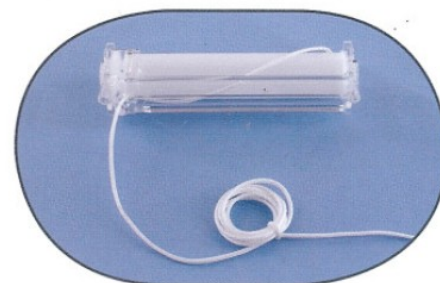

Le kit complet est composé de :

- Rail velcro
- Le système intégré (guide cordon, frein, chaînette 3m)
- Supports référence: 11.1015
- Barre de lestage ref:10.12003BL

Cordón: 4m / Cord: 4m / Corde: 4m

No incluye varillas / Laths not included

1:1 hasta / up to / jusqu'à 6kg.

1:3 hasta / up to / jusqu'à 15kg.

Mécanisme Store Bateau

Mecanisme blocage de chaine 1:1 (sans chainette)

Support

Mecanisme blocage de chaine 1:3 (sans chainette)

Bouchon final

Rouleau guide fil - 4m corde (1,2mm)

Barre de lestage aluminium blanc (25x3mm)

Rail aluminium avec velcro

Barre fibre de verre pour stores romains (4mm)