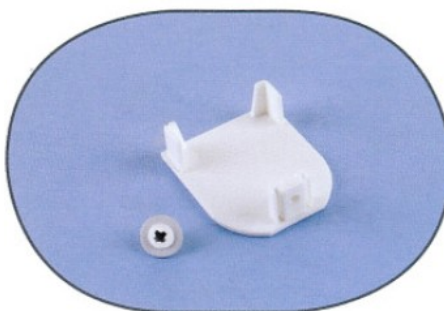

Le kit complet est composé de :

- Rail velcro
- Le système intégré (guide cordon, frein, chaînette 3m)
- Supports référence: 11.1015
- Barre de lestage ref:10.12003BL

Cordón: 4m / Cord: 4m / Corde: 4m

No incluye varillas / Laths not included

1:1 hasta / up to / jusqu'à 6kg.

1:3 hasta / up to / jusqu'à 15kg.

Mécanisme Store Bateau

Mecanisme blocage de chaine 1:1 (sans chainette)

Support

Mecanisme blocage de chaine 1:3 (sans chainette)

Bouchon final

Rouleau guide fil - 4m corde (1,2mm)

Barre de lestage aluminium blanc (25x3mm)

Rail aluminium avec velcro

Barre fibre de verre pour stores romains (4mm)