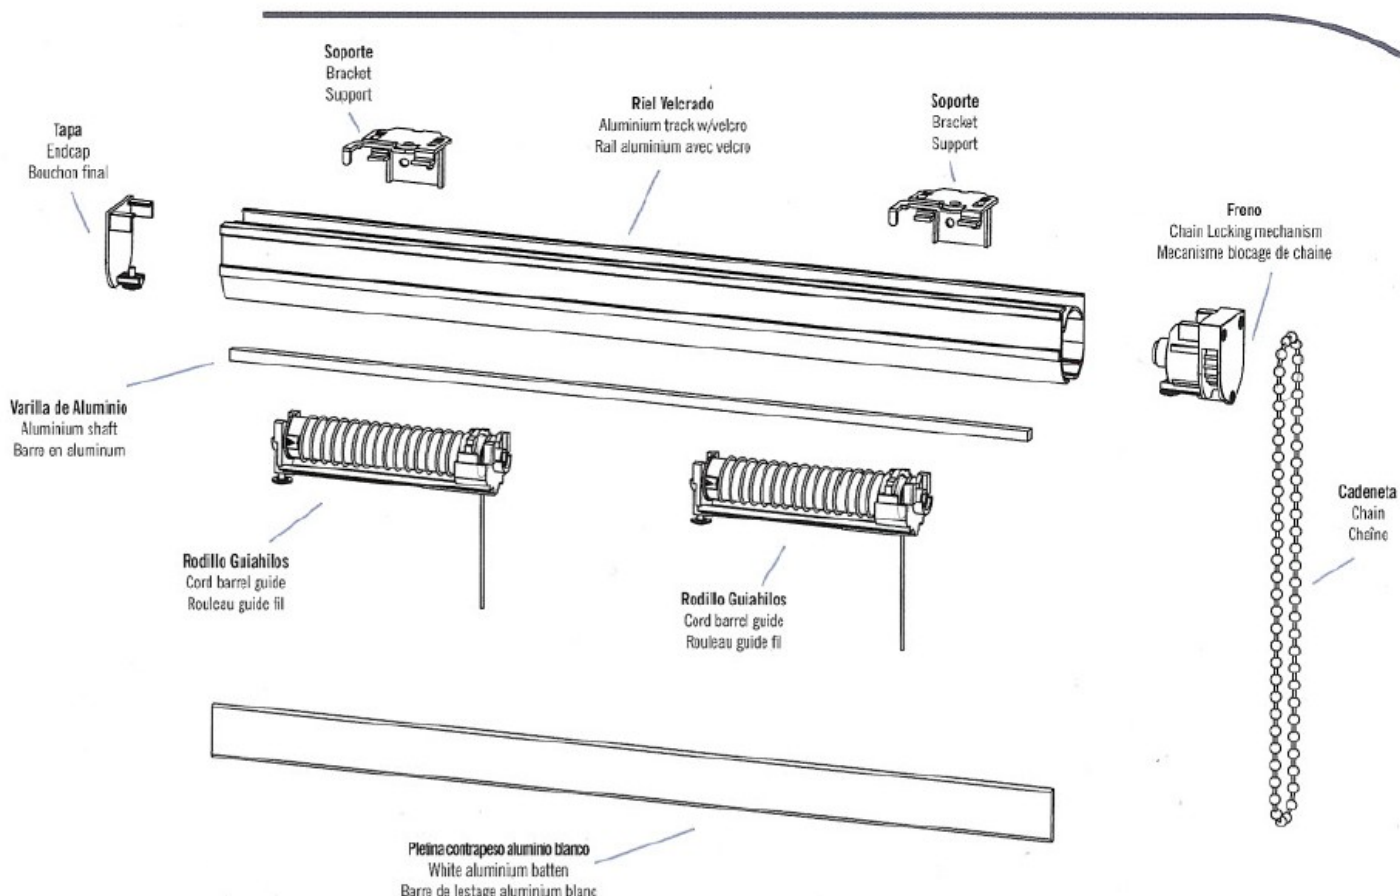

Mécanisme Store Bateau