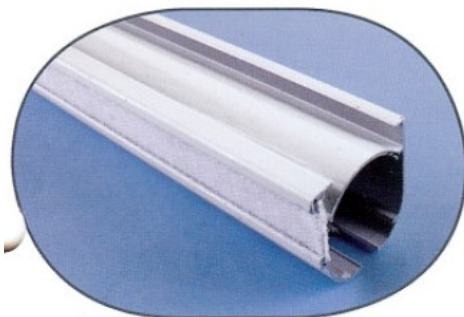

Rouleau guide fil - 4m corde (1,2mm)

Barre de lestage aluminium blanc (25x3mm)

Rail aluminium avec velcro

Barre fibre de verre pour stores romains (4mm)